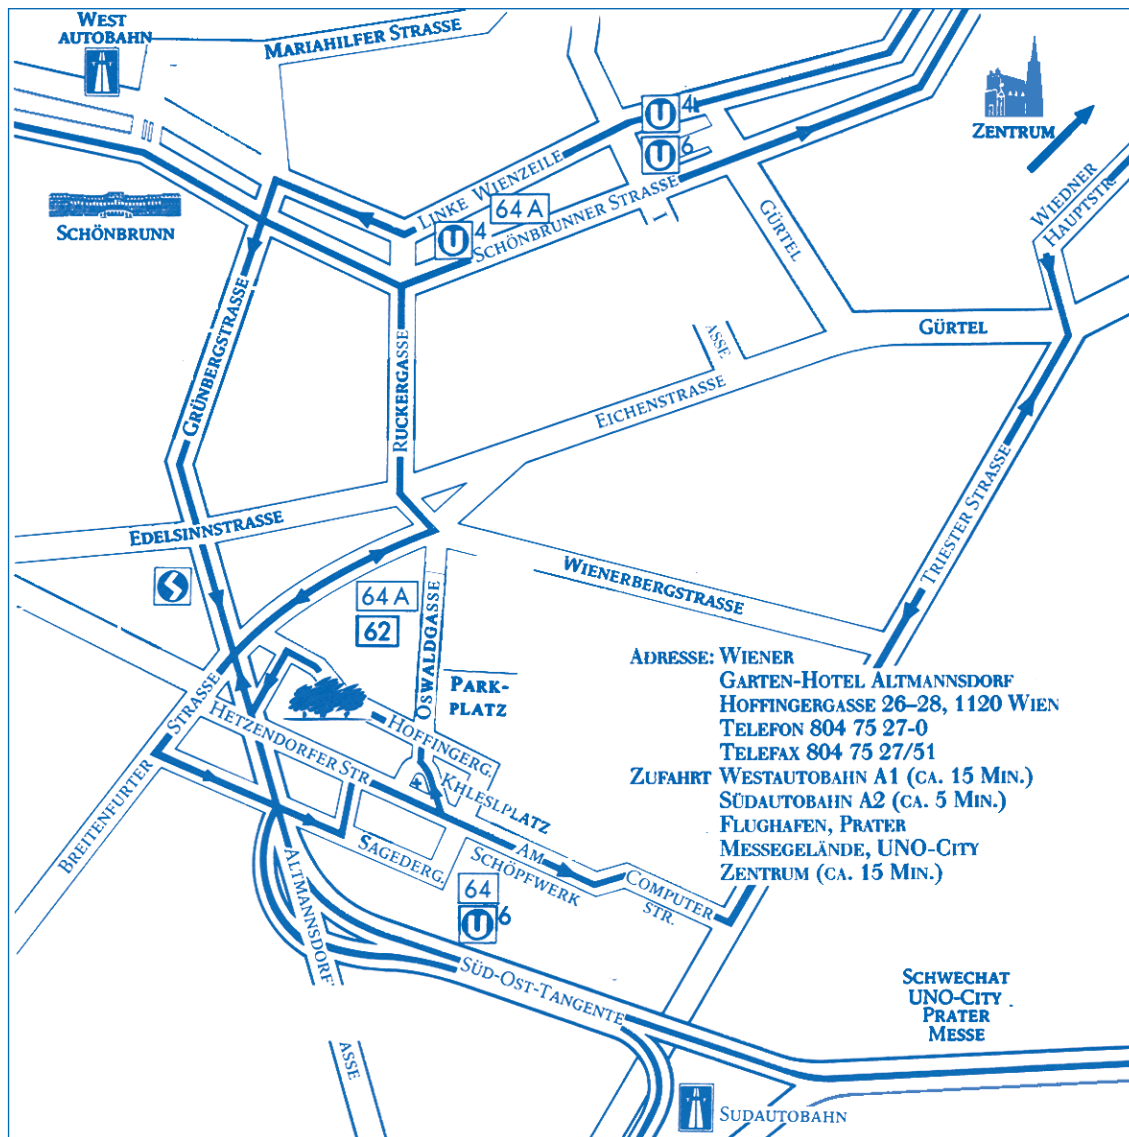

Am Mittagessen nehme ich – teil – nicht teil.

Datum

Stempel – Unterschrift

Zufahrt von der Südautobahn:

Abfahrt Altmannsdorf – zweite Ampel rechts in die Sagedergasse – links Rotenburgstraße – rechts in die Hetzendorfer Straße – am Khleslplatz um die Kirche herum durch die Oswaldgasse – rechts Hoffingergasse 26-28

Zufahrt von der Westautobahn:

Einfahrt Wien – Richtung Zentrum bis Schloss Schönbrunn – danach rechts in die Grünbergstraße – Altmannsdorfer Straße – vor der Auffahrt zur Tangente links in die Sagedergasse

Zufahrt von der Ostautobahn:

Einfahrt Richtung Zentrum – Auffahrt auf die Süd-Osttangente Richtung Graz – Abfahrt Altmannsdorf – zweite Ampel rechts in die Sagedergasse

Bitte achten Sie auf die Hinweisschilder mit unserem grünen Baumlogo am rechten Fahrbahnrand!